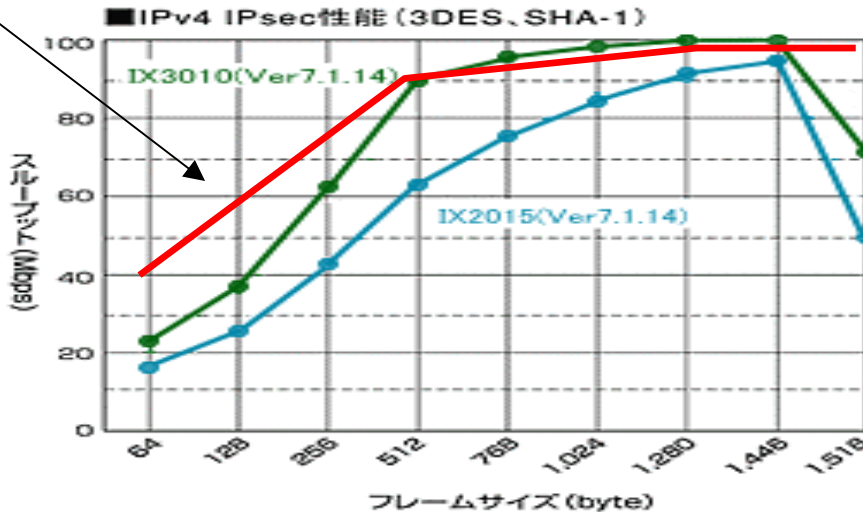

NTU, TW

APAN-JP

5F

1. 製品紹介 AR550S特徴 高速 & 低価格

特にショートパケット(VoIP等)の処理が高速。

AR550S(赤)

<定価>

RTX1100: 118,000円、IX3010: 338,000円、IX2015: 115,000円、AR550S: 99,800円