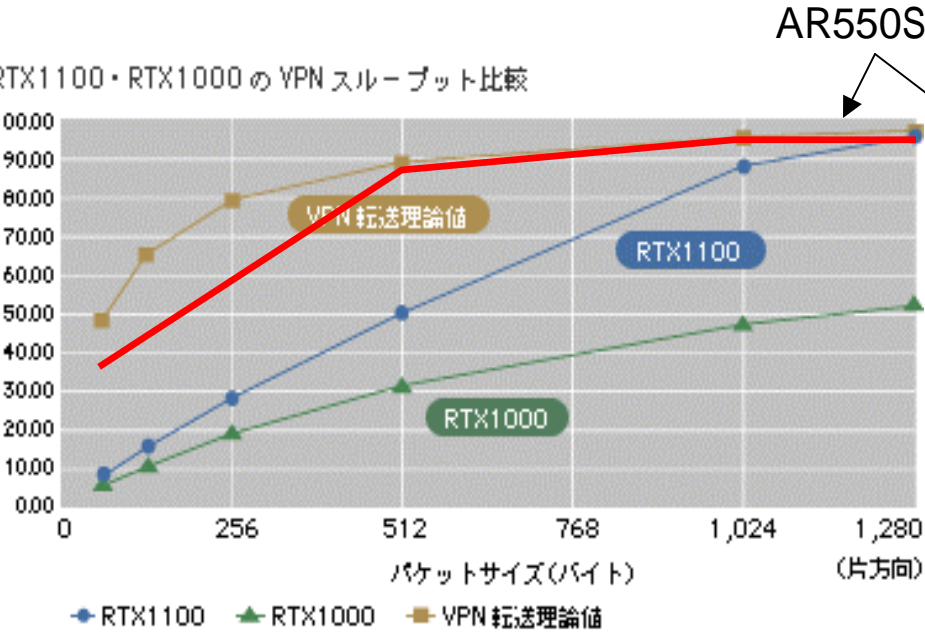

NTU, TW

APAN-JP

5F

1. 製品紹介 AR550S特徴 高速 & 低価格

特にショートパケット(VoIP等)の処理が高速。

AR550S(赤)

<定価>

RTX1100: 118,000円、IX3010: 338,000円、IX2015: 115,000円、AR550S: 99,800円